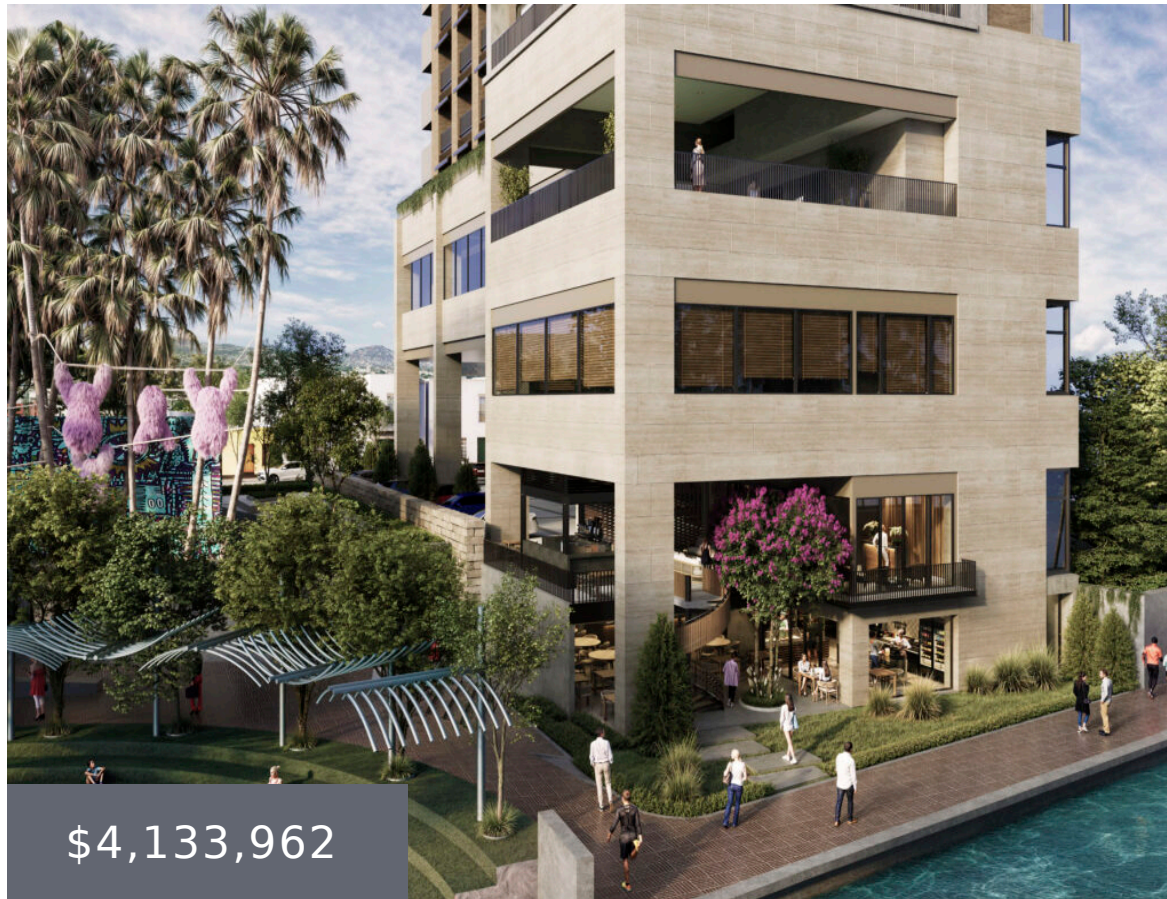

Vicente Riva Palacio
101, Centro, 64000
Monterrey, N.L.,
México

PREVENTA DE DEPARTAMENTOS DE 1 Y 2 R EN ZONA PASEO STA LUCÍA, CENTRO MONTERREY, N.L.

Ofrecemos Preventa de Departamentos de 1 y 2 recamaras en a pie del Paseo Santa Lucía, en Monterrey, Nuevo León. **Departamentos de:** 1 recámara: Desde 38.52 m²., desde \$4,133,962 MXN*. 2 recámaras: Desde 85 m²., desde \$7,896,506 MXN*. **Amenidades:** Lobby, Lavandería, Alberca, Jacuzzi, Gimnasio, Roaf, Smart Parking, Terrazas, Co work, entre otras. ENTREGA A FINALES DE 2028. Pregunta por nuestras formas de pago.

- 1 recamara
- 1 baño
- Departamentos
- En Preventa
- Nuevo León
- 38.52 m²

Call us now

Teléfono: +52 81 1660-9849

Correo electrónico : info@hoolrealestate.com

Servicios y características

Comodidades : Alberca, Co-Work, gimnasio, Jacuzzi, Lavandería, Lobby, Roaf, Smart Parking, Terrazas