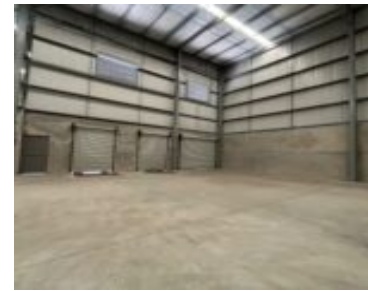

## RENTA DE BODEGA AAA EN ZONA CARR. MONTERREY - SALTILLO, SANTA CATARINA N.L.

\$180,000

- Bodega
- En renta
- Nuevo León
- 1780 m<sup>2</sup>

HOOOL Real Estate ofrece BODEGA AAA en RENTA Zona Carr. Monterrey - Saltillo muy cerca de Libramiento, en Santa Catarina N.L. □268m2 oficinas en dos plantas. □1780m2 bodega. □670m2 patio o estacionamiento. Cuenta con : 2 andenes. 1 rampa. □Altura libre promedio 11metros, □Autorización de 1,000 kvas, □Sin restricción de horarios para transporte, Renta Mensual: \$180,000+ IVA. Informes: 33 1263 3341 / 811 028 0706

## Servicios y características

**Características:** □1780m2 bodega, □268m2 oficinas en dos plantas, □670m2 patio o estacionamiento.