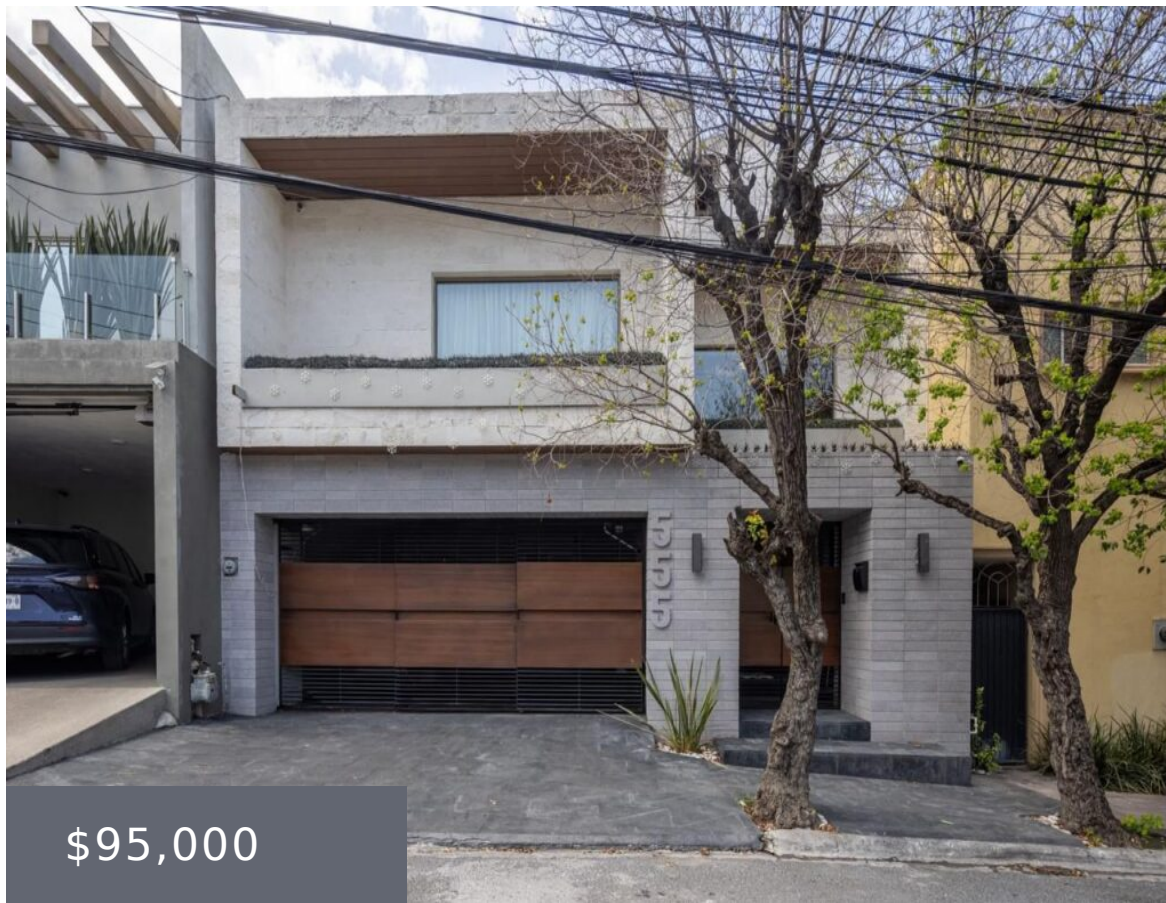

Lomas del
Campestre 1er
Sector, San Pedro
Garza García, N.L.,
México

RENTA DE CASA EN LOMAS DEL CAMPESTRE, SAN PEDRO GARZA GARCÍA, N.L.

\$95,000

HOOL Real Estate ofrece Casa en RENTA. Ubicada en Lomas del Campestre a 5 minutos de Plaza Fiesta san Agustín, a 2 minutos del HEB y Home Depot, cerca de muchos colegios. 180 mts² de terreno y 400 mts² de construcción. ■ 3 plantas incluyendo terraza con alberca y baño completo. ■ Recamara principal con 2 closets, regadera doble con domo (entra la luz increíble), tina para 2 personas, terraza en recamara principal. ■ 4 recamaras en total (principal, una con baño y walk in closet y 2 que comparten baño. ■ Estancia en planta baja. ■ Cuarto de servicio. ■ Patio chico abajo. El 90% de la casa tiene tapiz. Cámaras de seguridad por dentro y por fuera. ☑ Paneles solares y tinaco con bomba. \$95,000 mensuales (incluye mantenimiento de la alberca) NO SE RENTA AMUEBLADA ☑ Requisito indispensable AVAL con propiedad libre de gravamen en Monterrey. ☑ Contáctanos y agenda tu cita.

- 4 recamaras
- 3 baños
- Casa
- En renta
- Nuevo León
- 400 m²

Call us now

Teléfono: +52 81 1660-9849

Correo electrónico : info@hoolrealestate.com

Detalles del edificio

Material exterior : 90% dela casa con papel tapiz

Servicios y características

Comodidades : Camaras de seguridad, Paneles Solares, Terraza con jacuzzi, Tinaco con Bomba

Características: 4 recamaras, Construcción: 400 m2, Cuarto de servicio, Paneles solares, Patio, Terreno: 180 m2