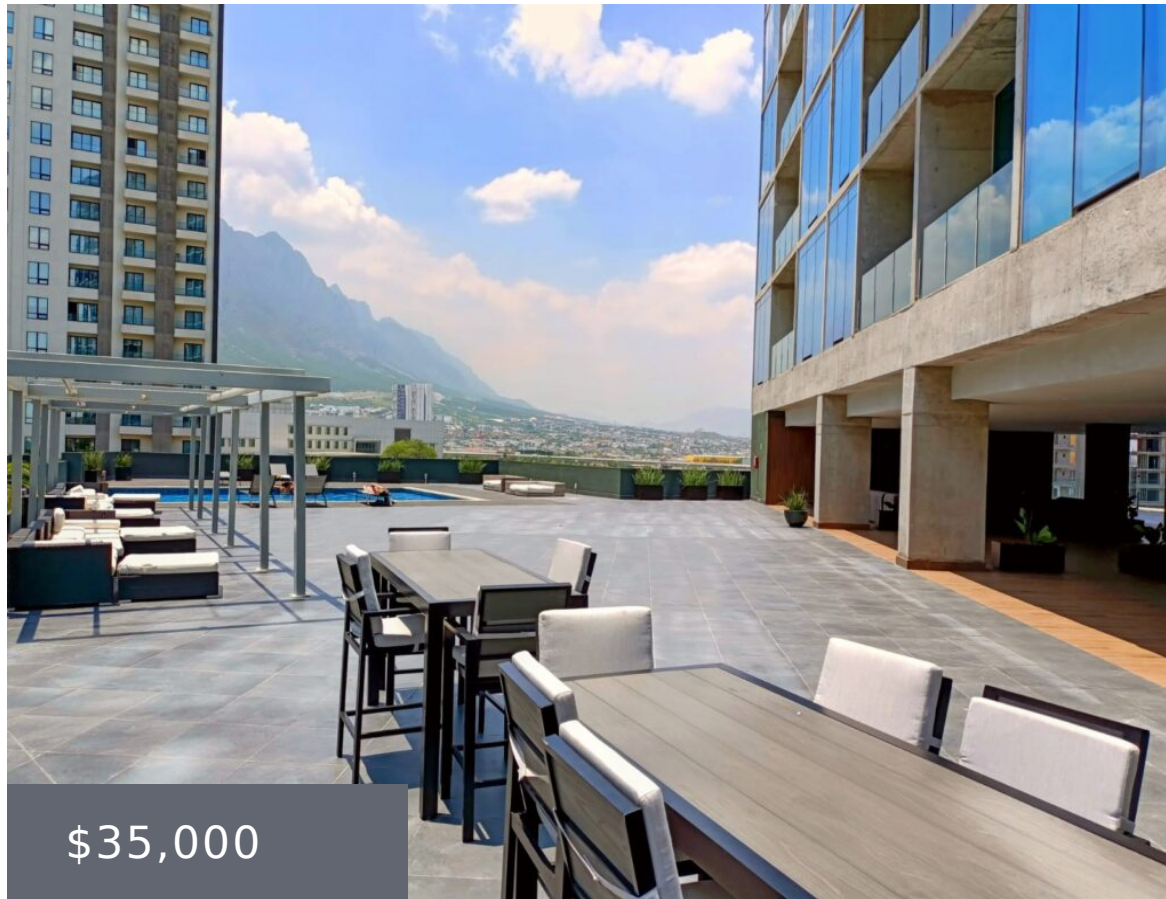

El Aguacatal, 66197
Cdad. Santa
Catarina, N.L.,
México

RENTA DE DEPARTAMENTO EN ZONA VALLE PONIENTE EN SANTA CATARINA N.L.

\$35,000

Hool RealEstate ofrece DEPARTAMENTO en RENTA en Zona Valle Poniente en Santa Catarina, N.L. Ideal para estudiantes de la UDEM o ejecutivos. 68 m2 - 1 recámara - 1 baño completo - Sala - Comedor - Amplia Terraza - Lavandería del edificio Amueblado y cocina totalmente equipada Amenidades: - Alberca - Gym - Sala de cine - Salón Panorámico RENTA \$35,000 MXN

Comodidades : Alberca, Gym, Sala de cine, Salón Panorámico

Características: 1 baño completo, 1 Recamara, Amplia Terraza, Amueblado., cocina totalmente equipada, Comedor, Lavandería del edificio, Sala

Call us now