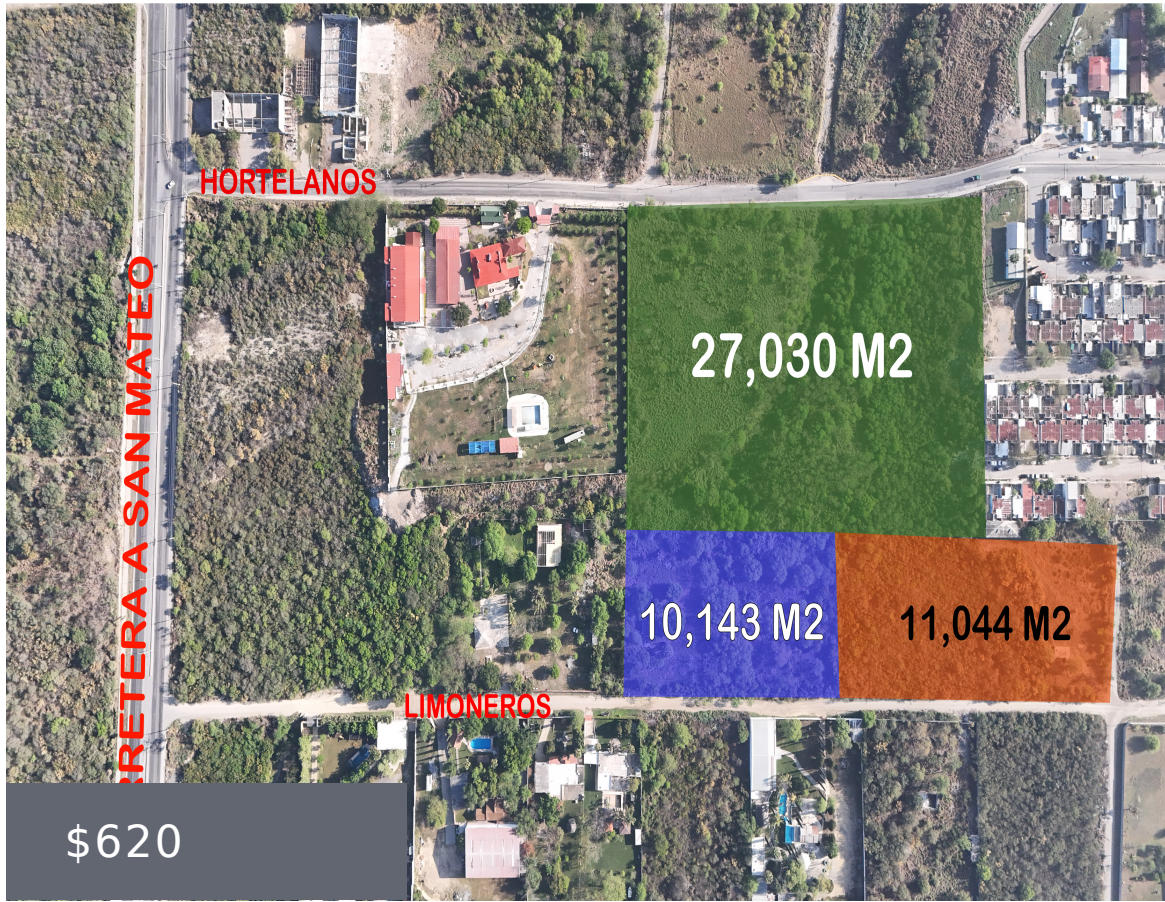

Carr. a San Mateo,  
San Miguelito 1er  
Sector, Cdad.  
Benito Juárez, N.L.,  
México

## VENTA DE 3 TERRENOS EN JUÁREZ, NUEVO LEÓN

HOOOL Real Estate ofrece GRAN OPORTUNIDAD DE INVERSIÓN. VENTA de 3 Terrenos en Juárez, N.L., con excelente ubicación, sobre Av. Hortelanos y muy cerca de Carretera a San Mateo en Juárez, Nuevo León. Fácil conexión con importantes avenidas del sector.

1. 27,030 m2.
2. 10,143 m2.
3. 11,044 m2.

Uso de Suelo Mixto. \$620 el m2. Pregunta por nuestras opciones de crédito.

- Terrenos
- En venta

**Call us now**

Teléfono: +52 81 1660-9849

Correo electrónico : [info@hoolrealestate.com](mailto:info@hoolrealestate.com)