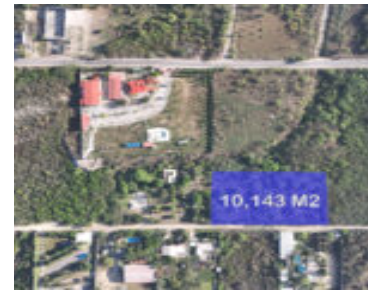

Carr. a San Mateo,
San Miguelito 1er
Sector, Cdad.
Benito Juárez, N.L.,
México

VENTA DE TERRENO DE 10,143 M2 EN JUÁREZ, N.L.

\$620

Oportunidad de inversión en Terreno de 10,143 m2 con excelente ubicación, sobre Av. Limoneros y muy cerca de Carretera a San Mateo en Juárez, Nuevo León. Fácil conexión con importantes avenidas del sector. Uso de Suelo Mixto. \$620 el m2. Pregunta por nuestras opciones de crédito.