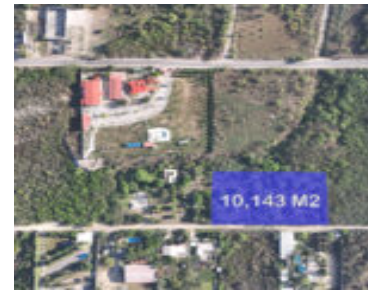

Carr. a San Mateo,
San Miguelito 1er
Sector, Cdad.
Benito Juárez, N.L.,
México

VENTA DE TERRENO DE 10,143 M2 EN JUÁREZ, N.L.

\$700

- Terreno
- En venta
- Nuevo León

VENTA de Terreno de 10,143 m2 en Juárez, N.L. Oportunidad de inversión en Terreno de 10,143 m2 con excelente ubicación, sobre Av. Carretera a San Mateo y Limoneros , en Juárez, Nuevo León. \$700 el m2
Llámanos: 811 6609849 Pregunta por nuestras opciones de crédito.