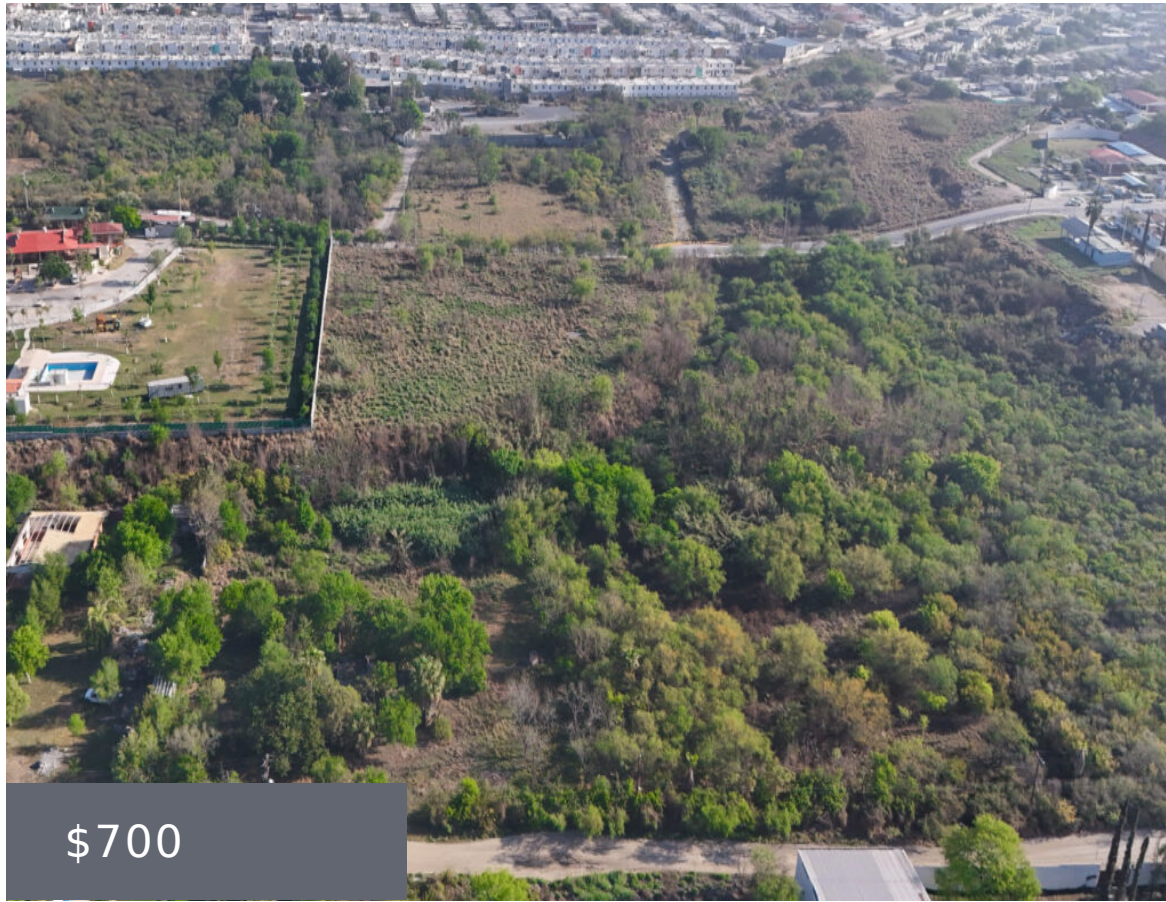

Carr. a San Mateo,
San Miguelito 1er
Sector, Cdad.
Benito Juárez, N.L.,
México

VENTA DE TERRENO DE 10,143 M2 EN JUÁREZ, N.L.

\$700

- Terreno
- En venta
- Nuevo León

VENTA de Terreno de 10,143 m2 en Juárez, N.L. Oportunidad de inversión en Terreno de 10,143 m2 con excelente ubicación, sobre Av. Carretera a San Mateo y Limoneros , en Juárez, Nuevo León. \$700 el m2
Llámanos: 811 6609849 Pregunta por nuestras opciones de crédito.