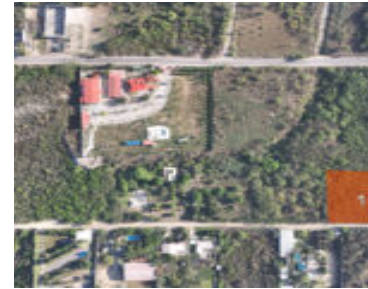

Carr. a San Mateo,
San Miguelito 1er
Sector, Cdad.
Benito Juárez, N.L.,
México

VENTA DE TERRENO DE 11,044 M2 EN JUÁREZ, N.L.

- Terreno
- En venta
- Nuevo León

Oportunidad de inversión en Terreno de 11,044 m2 con excelente ubicación, sobre Av. Carretera a San Mateo y Limoneros, en Juárez, Nuevo León. \$700 el m2 Llámanos: 811 6609849 Pregunta por nuestras opciones de crédito.