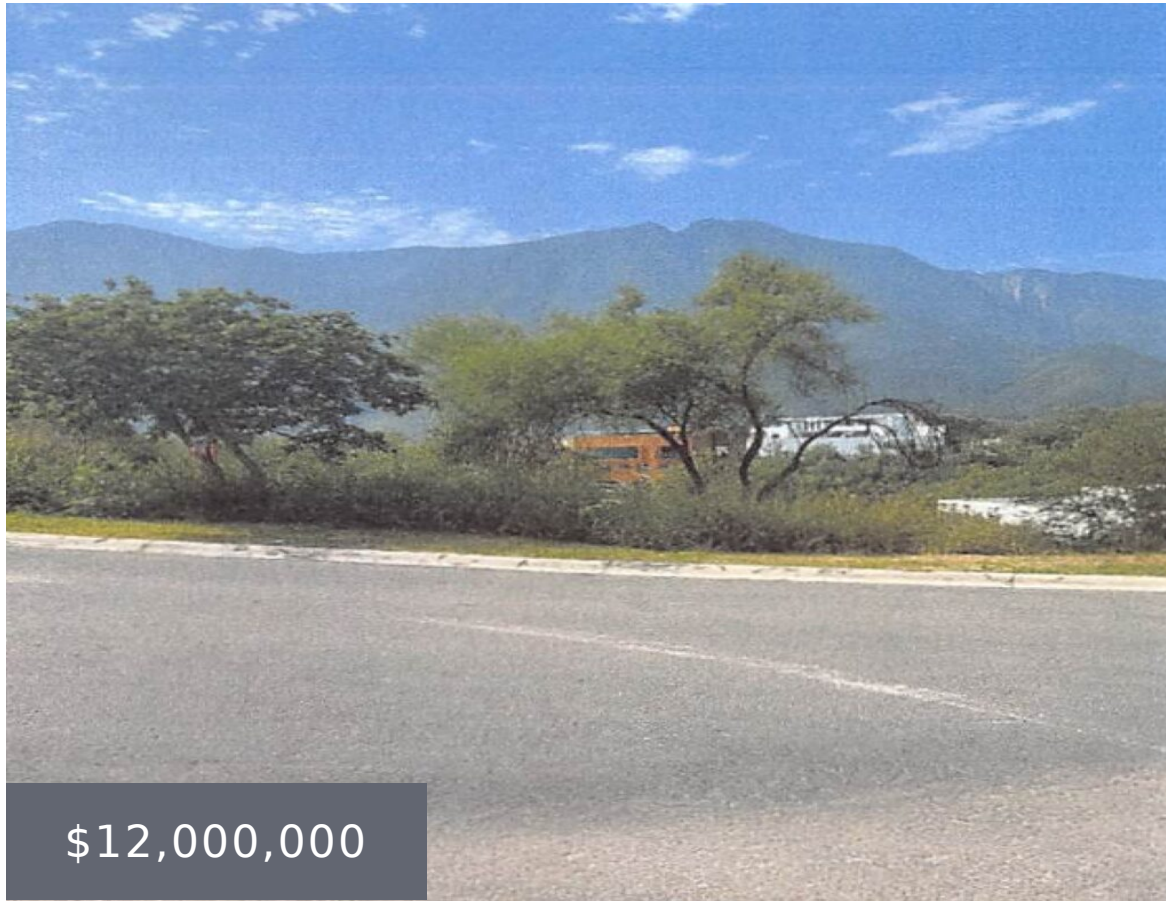

Av Sierra Alta,
Lomas de Valle
Alto, 64989
Monterrey, N.L.,
México

VENTA DE TERRENO EN SIERRA ALTA 3ER SECTOR, MONTERREY, N.L.

¡Oportunidad única! ☐, Terreno en **Carretera Nacional**, ubicado en el exclusivo **Sierra Alta 3er Sector**. Ideal para inversionistas y desarrolladores. ☐ Precio: **\$12,000,000 MXN.**, ☐ Superficie: **1,128 m²**, ☐ Terreno **descendente**.